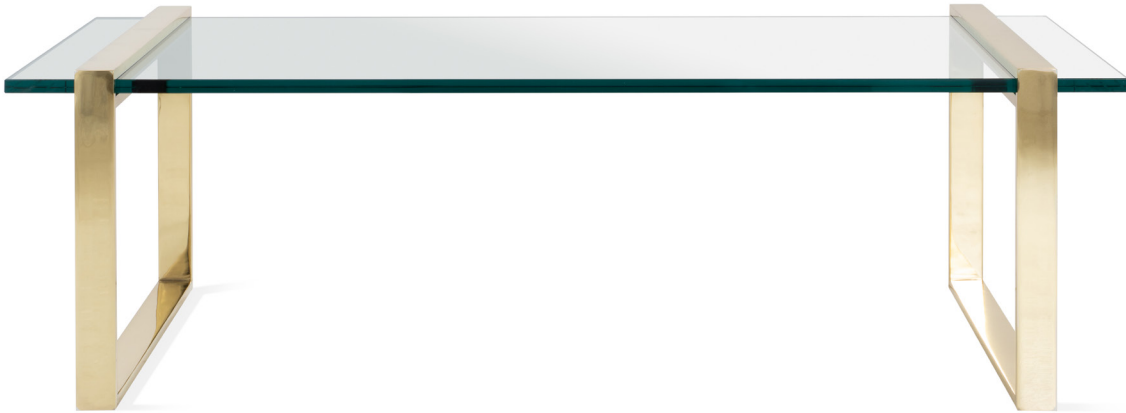

MONTAGE

NAME	DIMENSIONS	MATERIALS	PRICE
<i>“Box” Cocktail Table by Charles Hollis Jones</i>	<i>56W x 24D x 17.5H</i>	<i>Brass Plate & Glass</i>	<i>\$4,750</i>

PO BOX 769 WESTPORT, CT 06881 • INFO@MONTAGEMODERN.COM • 203.349.5859